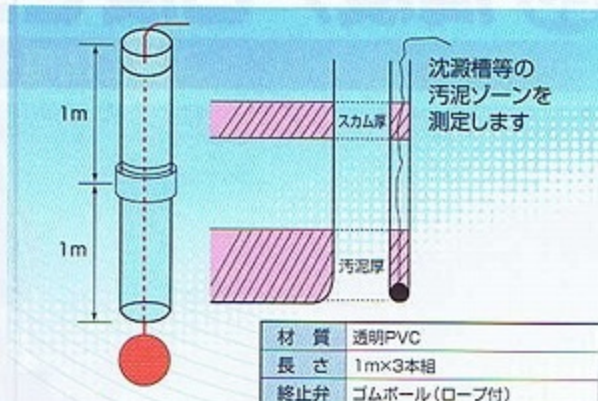

19 Sludge Zone 製造中止 汚泥厚測定器具